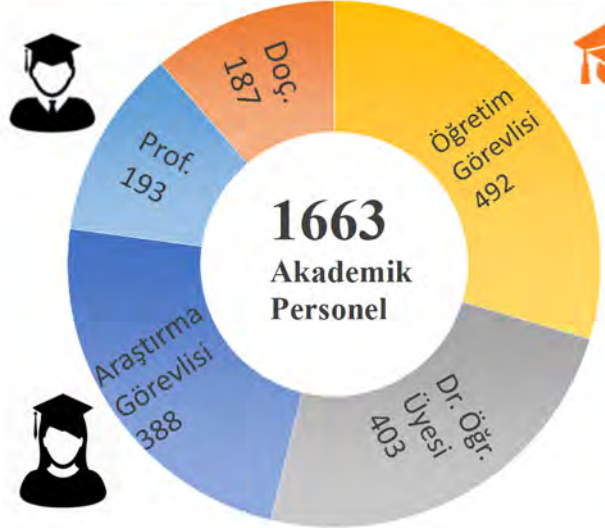

# BİR BAKIŞTA MUĞLA SITKI KOÇMAN ÜNİVERSİTESİ

AKADEMİK BİRİMLER

## AKADEMİK PROGRAM SAYILARI

- 21 Fakülte
- 4 Enstitü
- 3 Yüksekokul
- 16 Meslek Yüksekokulu
- 51 Araştırma Merkezi
- 408 Program

AKADEMİK PERSONEL