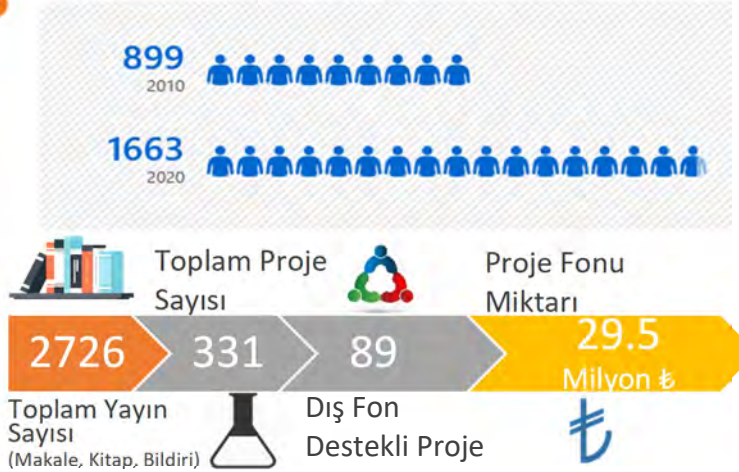

Akademik Personel Sayısı (2010-2020)